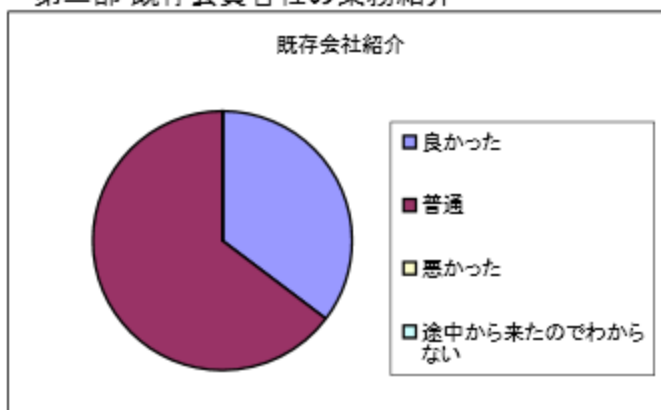

CRAFT 例会アンケート集計結果

2010年07月度

- ①実施日時 2010年07月22日(金)
- ②対象 CRAFT例会出席者
- ③用紙配布・回収方法 CRAFT例会中に配布し、記入の上、例会終了時に回収
- ④サンプル数 配布24枚、回収17枚、回収率70.8%

・本日の例会について

第一部 新規加入各社さまの業務プレゼン

第二部 既存会員各社の業務紹介

時間配分について

例会 開催の曜日について

例会 開催スタート時間について

例会後の懇親会について