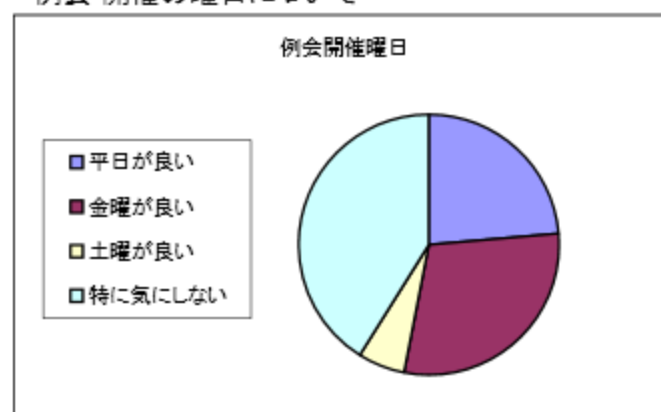

CRAFT 例会アンケート集計結果

2010年07月度

- ①実施日時 2010年07月22日(金)
- ②対象 CRAFT例会出席者
- ③用紙配布・回収方法 CRAFT例会中に配布し、記入の上、例会終了時に回収
- ④サンプル数 配布24枚、回収17枚、回収率70.8%

・本日の例会について

第一部 新規加入各社さまの業務プレゼン

第二部 既存会員各社の業務紹介

時間配分について

例会 開催の曜日について

例会 開催スタート時間について

例会後の懇親会について