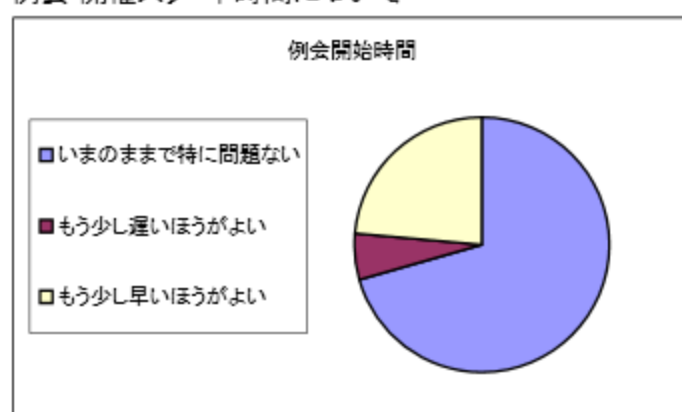

CRAFT 例会アンケート集計結果

2010年07月度

- ①実施日時 2010年07月22日(金)
- ②対象 CRAFT例会出席者
- ③用紙配布・回収方法 CRAFT例会中に配布し、記入の上、例会終了時に回収
- ④サンプル数 配布24枚、回収17枚、回収率70.8%

・本日の例会について

第一部 新規加入各社さまの業務プレゼン

第二部 既存会員各社の業務紹介

時間配分について

例会 開催の曜日について

例会 開催スタート時間について

例会後の懇親会について