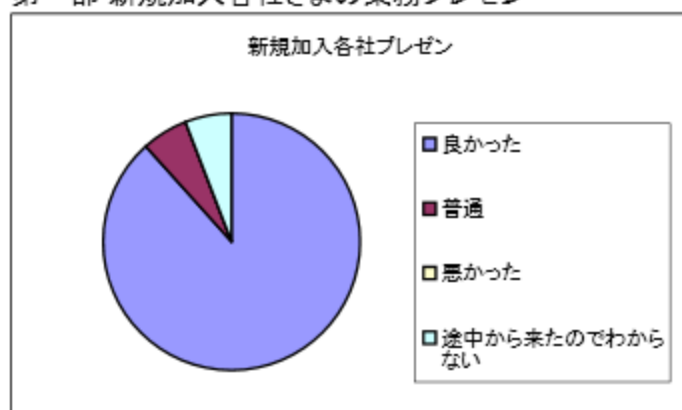

CRAFT 例会アンケート集計結果

2010年07月度

- ①実施日時 2010年07月22日(金)
- ②対象 CRAFT例会出席者
- ③用紙配布・回収方法 CRAFT例会中に配布し、記入の上、例会終了時に回収
- ④サンプル数 配布24枚、回収17枚、回収率70.8%

・本日の例会について

第一部 新規加入各社さまの業務プレゼン

第二部 既存会員各社の業務紹介

時間配分について

例会 開催の曜日について

例会 開催スタート時間について

例会後の懇親会について