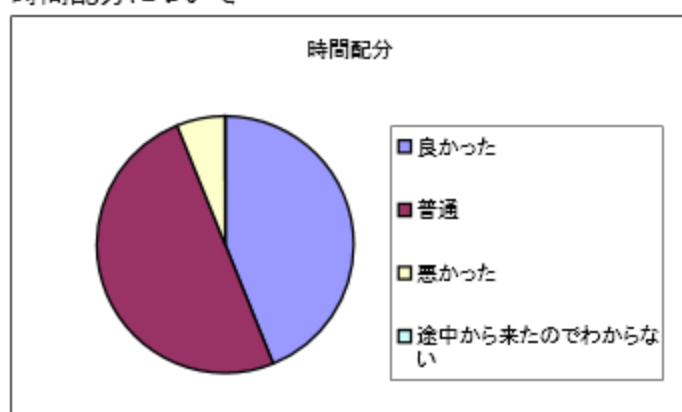

CRAFT 例会アンケート集計結果

2010年07月度

- ①実施日時 2010年07月22日(金)
- ②対象 CRAFT例会出席者
- ③用紙配布・回収方法 CRAFT例会中に配布し、記入の上、例会終了時に回収
- ④サンプル数 配布24枚、回収17枚、回収率70.8%

・本日の例会について

第一部 新規加入各社さまの業務プレゼン

第二部 既存会員各社の業務紹介

時間配分について

例会 開催の曜日について

例会 開催スタート時間について

例会後の懇親会について